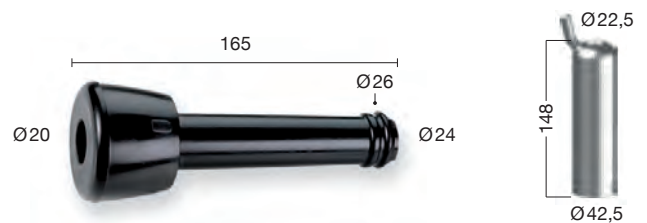

ROBOT

00300303
DOUBLE NIPPLE
FOR DL VMS

Nipplo doppio per
VMS DL

Corr. 91703901

50000680

927259-01

For DELAVAL

LY-0052